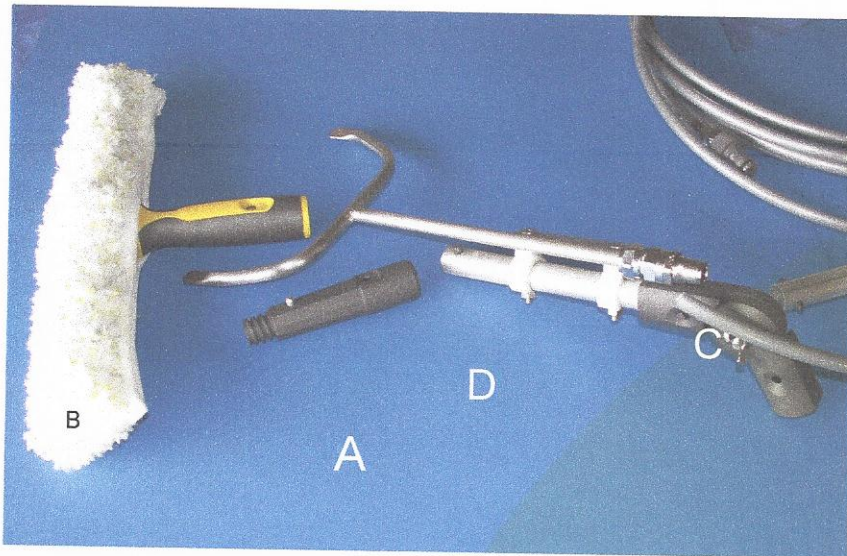

Vaskesæt med vandforsyning til solcellerengøring

Adapteren A afmonteres fra teleskopskiftet og klikkes på vinkelleddet ved D

Slangen presses ind i kobling mærket C - koblingen er selvlåsende når slanges presses helt ind...

Vaskehåndtag med betræk B klikkes på enden af adapteren A

Vandkoblingen i den anden ende af slangen kobles på haveslangen og sættet er klar til brug

Nederste billede viser sættet samlet og klar til brug. Ved hjælp af vinkelleddet kan man ændre på sættets vinkel i forhold til solcellerne