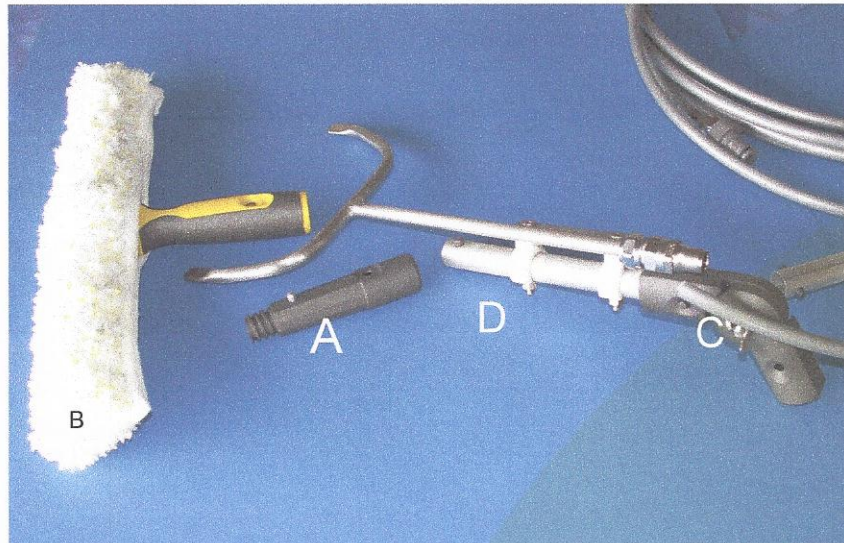

Vaskesæt med vandforsyning til solcellerengøring

Adapteren A afmonteres fra teleskopskiftet og klikkes på vinkelleddet ved D

Vaskehåndtag med betræk B klikkes på enden af adapteren A

Vandkoblingen i den anden ende af slangen kobles på haveslangen og sættet er klar til brug

Nederste billede viser sættet samlet og klar til brug. Ved hjælp af vinkelleddet kan man ændre på sættets vinkel i forhold til solcellerne

Et specialprodukt udviklet og produceret i Thy